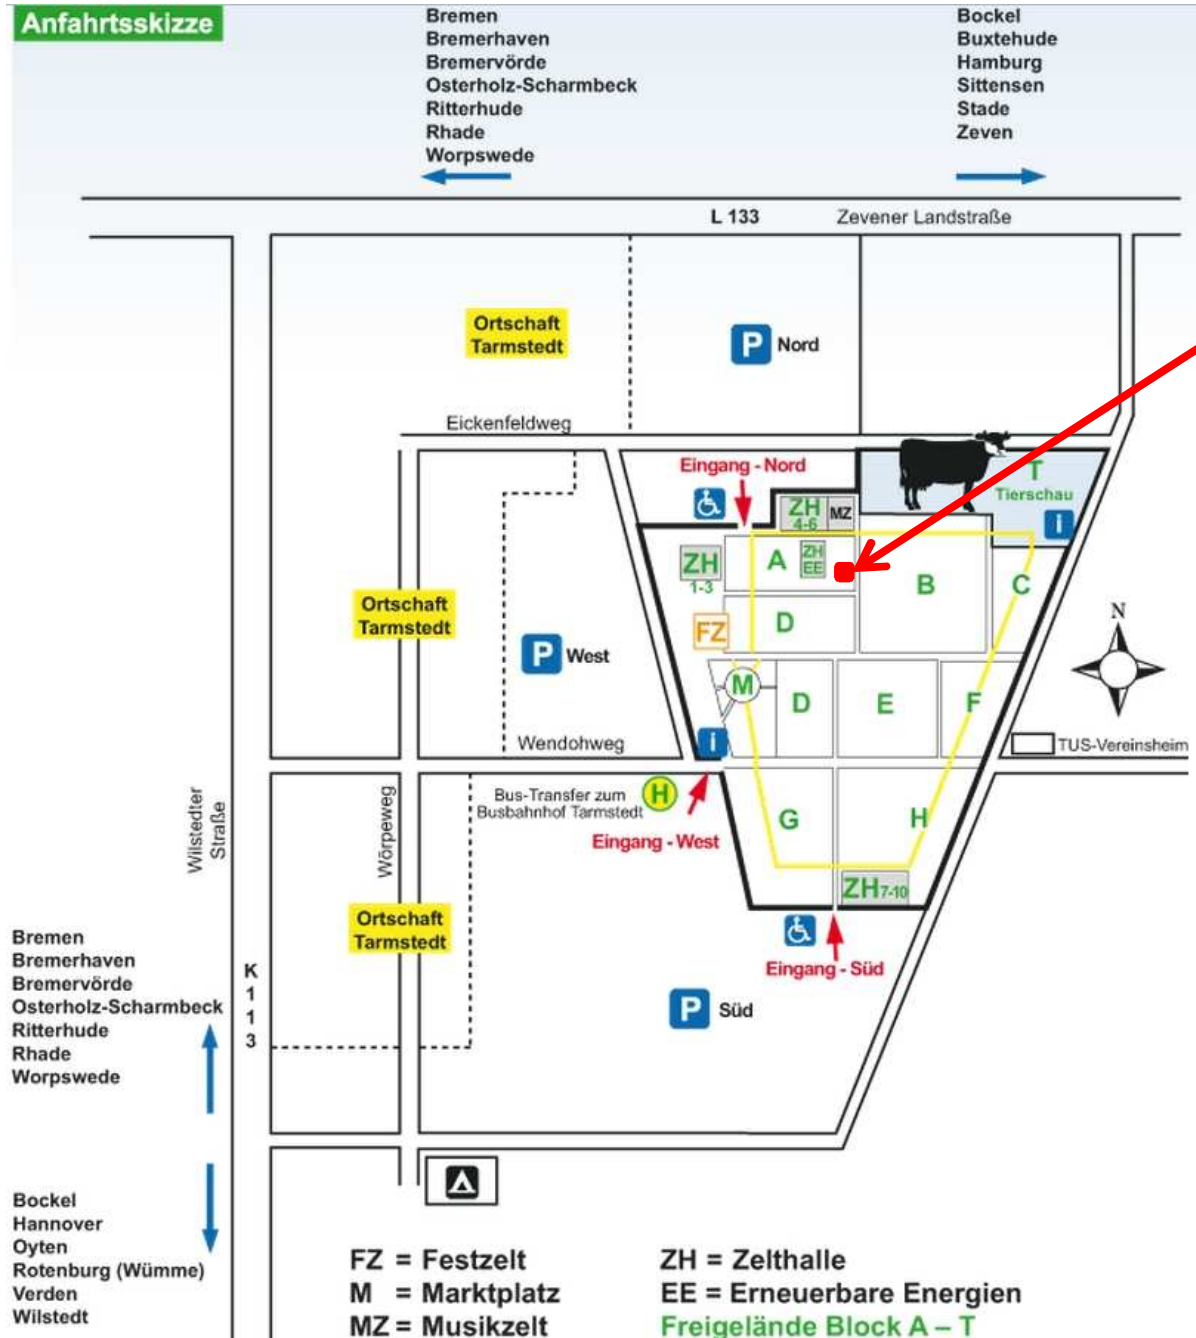

**Anfahrtsskizze**

Bremen  
Bremerhaven  
Bremerhörde  
Osterholz-Scharmbeck  
Ritterhude  
Rhade  
Worpswede

Bockel  
Buxtehude  
Hamburg  
Sittensen  
Stade  
Zeven

Freigelände  
A6

[www.tarmstedter-ausstellung.de](http://www.tarmstedter-ausstellung.de)

Bremen  
Bremerhaven  
Bremerhörde  
Osterholz-Scharmbeck  
Ritterhude  
Rhade  
Worpswede

Bockel  
Hannover  
Oyten  
Rotenburg (Wümme)  
Verden  
Wilstedt

FZ = Festzelt  
M = Marktplatz  
MZ = Musikzelt

ZH = Zelthalle  
EE = Erneuerbare Energien  
**Freigelände Block A – T**